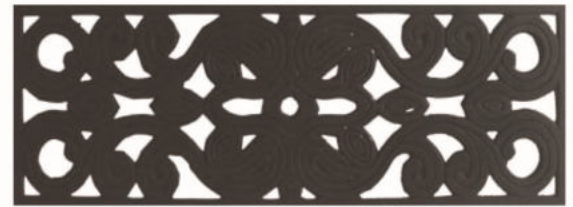

G - 116 TC

G - 353 BEIGE

G - 162

G - 164

G - 166

G - 446

G - 447

G - 167 STAIR TREAD 10" X 29.5"